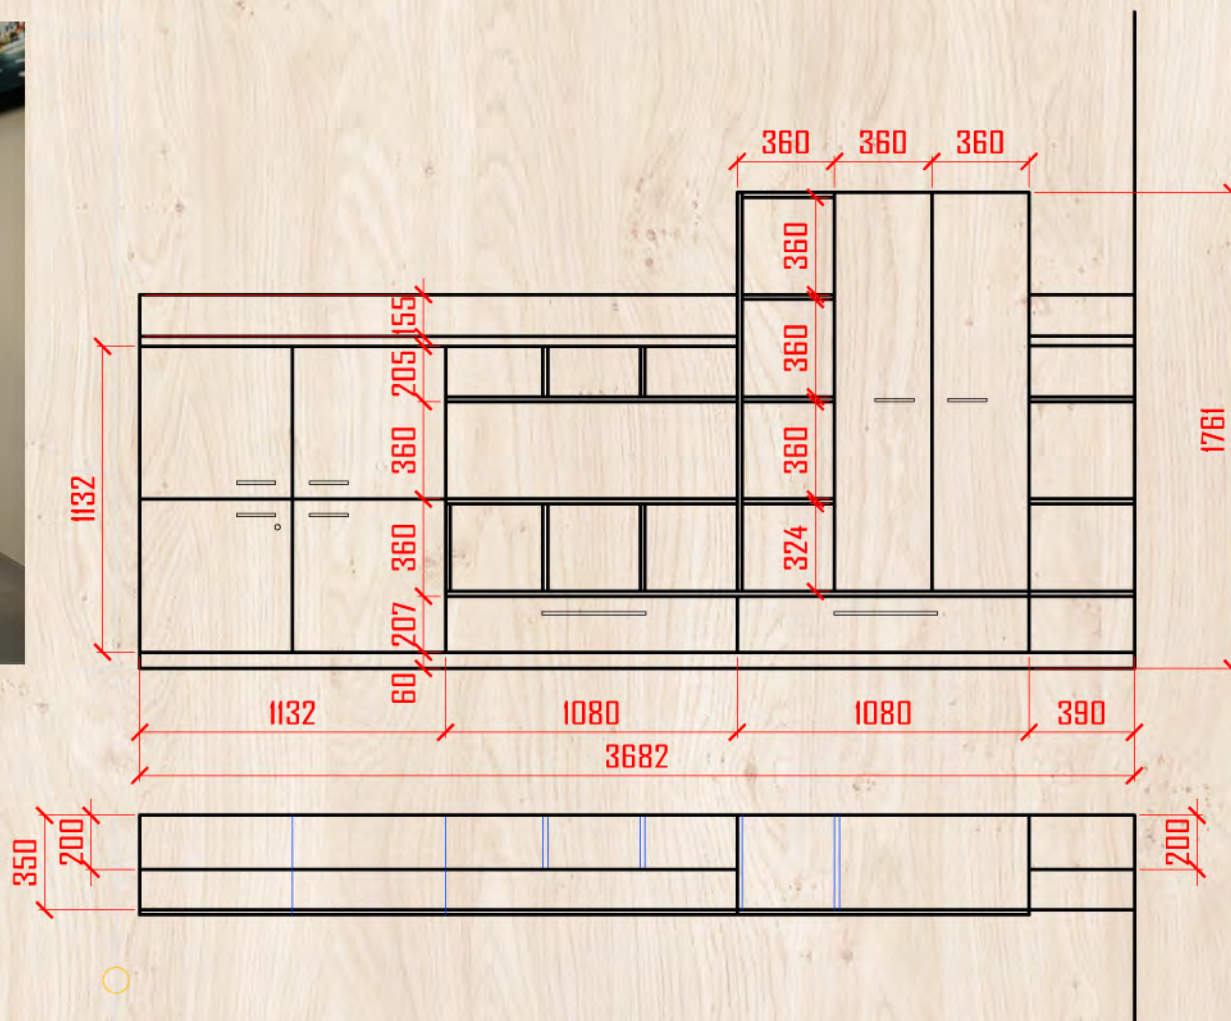

FI Lot 02

Материалы

1. Дсп Egger U108 ST30 ваниль глянец
2. Дсп Egger H1137 Дуб феррара черно-коричневый
3. Ручки рейлинг 160мм
4. Ручки рейлинг 384мм
5. направл полного выдвижения 300
6. Замок
7. Петли star