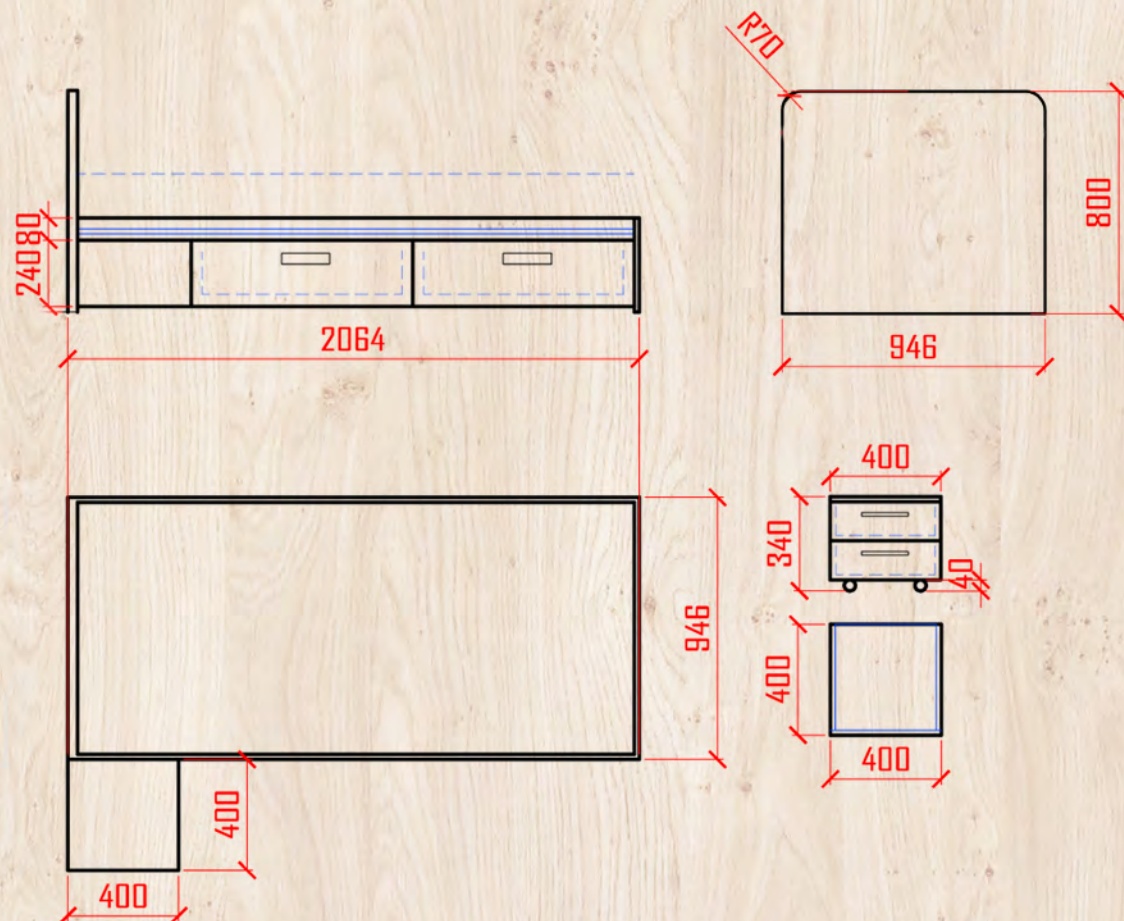

Fl Lot 06

Материалы

1. Дсп Egger H3389 st11 stejar natur deschis
2. Дсп Egger U1000 ST30 белый глянец
3. Ручки врезные
4. опора роликовая H50
5. направ полного выдвижения 700
6. Ручки 160мм
7. направ полного выдвижения 350