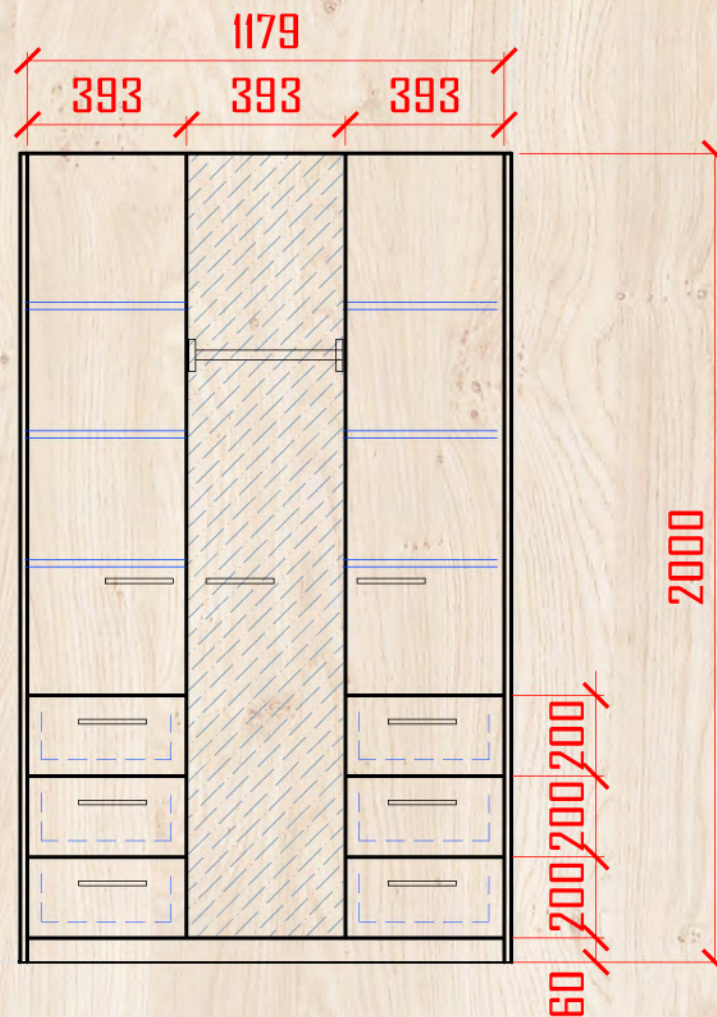

FI Lot 07

Материалы

1. Дсп Egger H3389 st11 stejar natur deschis
2. Дсп Egger U1000 ST30 белый глянец
3. Зеркало
4. Труба d=25
5. направ полного выдвижения 550
6. Ручки 160мм
7. петли star