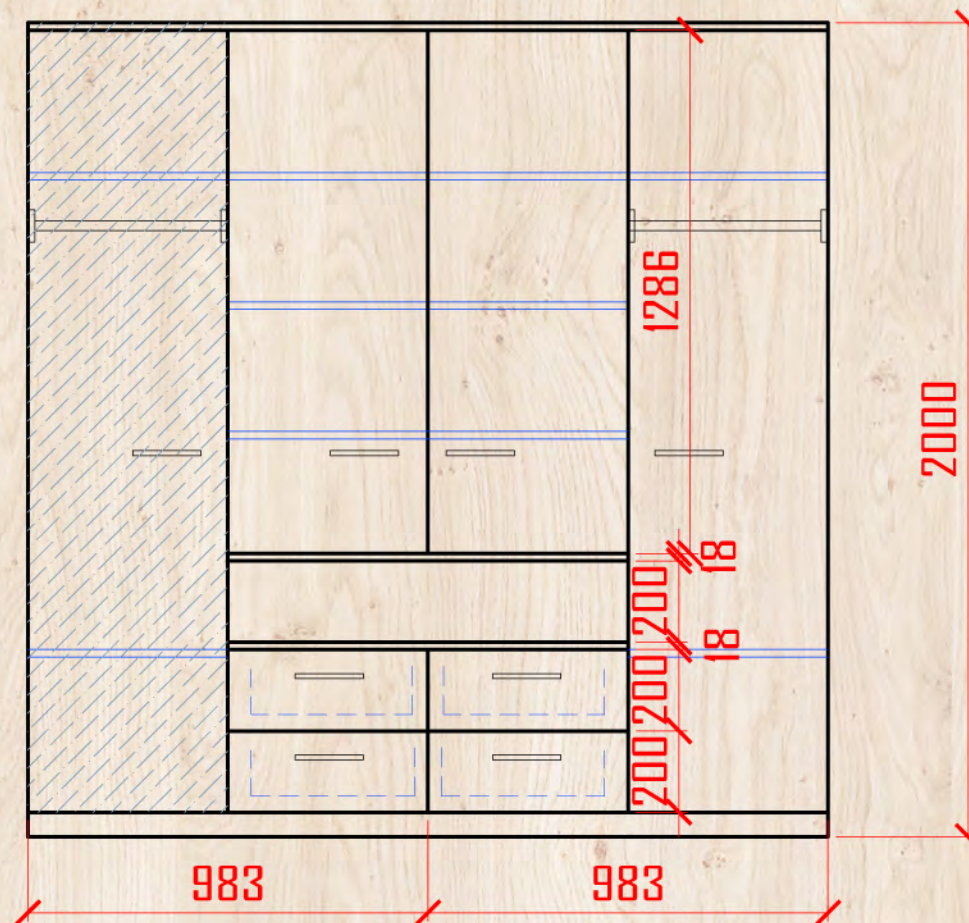

### Материалы

1. Дсп Egger H1137 Дуб феррара черно-коричневый
2. Дсп Egger U108 ST30 ваниль глянец
3. Ручки врезные
4. опора роликовая H50
5. направ полного выдвижения 700
6. Ручки 160мм
7. направ полного выдвижения 350