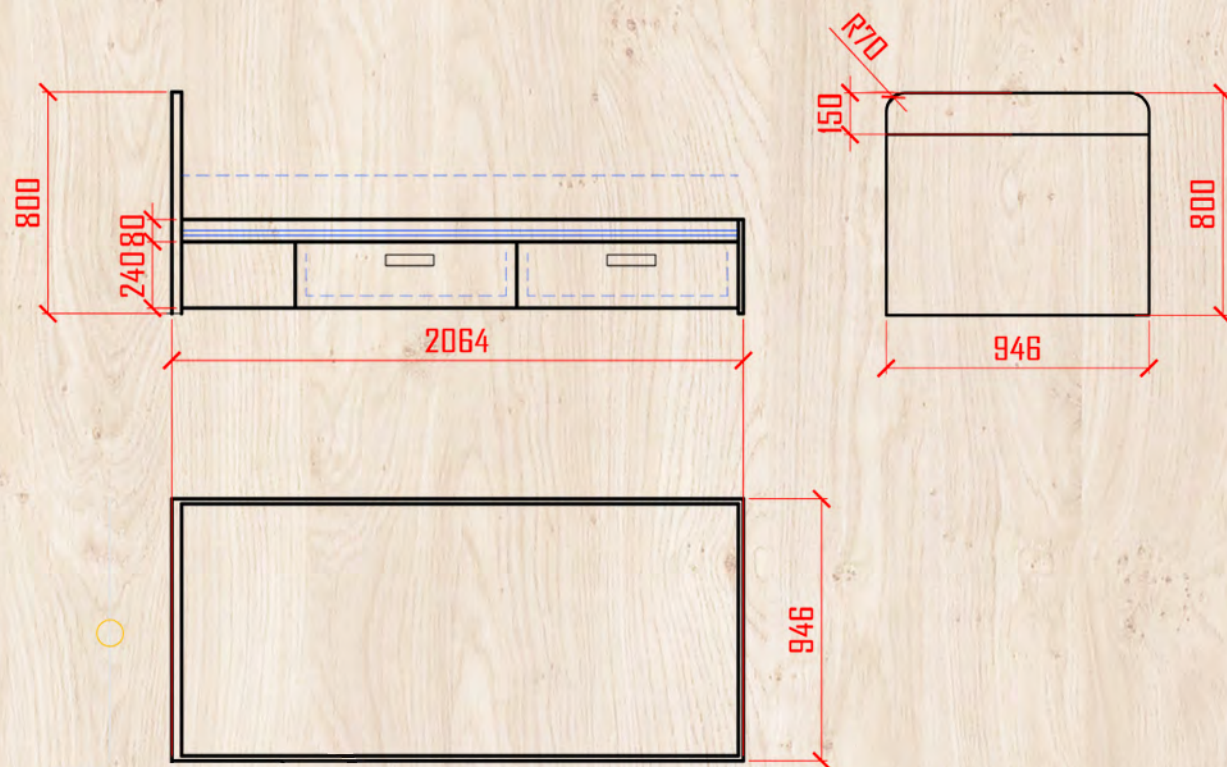

Fl Lot 03

Материалы

1. Дсп Egger H3129 ST9 мерано коричневый
2. Дсп Egger U108 ST30 ваниль глянец
3. Ручки врезные
4. направ полного выдвижения 700