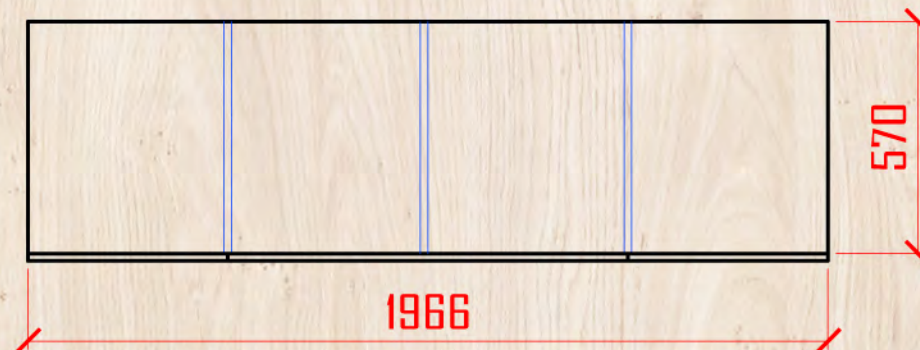

FI Lot 10

Материалы

1. Дсп Egger H1137 Дуб феррара черно-коричневый
2. Дсп Egger U108 ST30 ваниль глянец
3. Ручки врезные
4. опора роликовая H50
5. направ полного выдвижения 700
6. Ручки 160мм
7. направ полного выдвижения 350