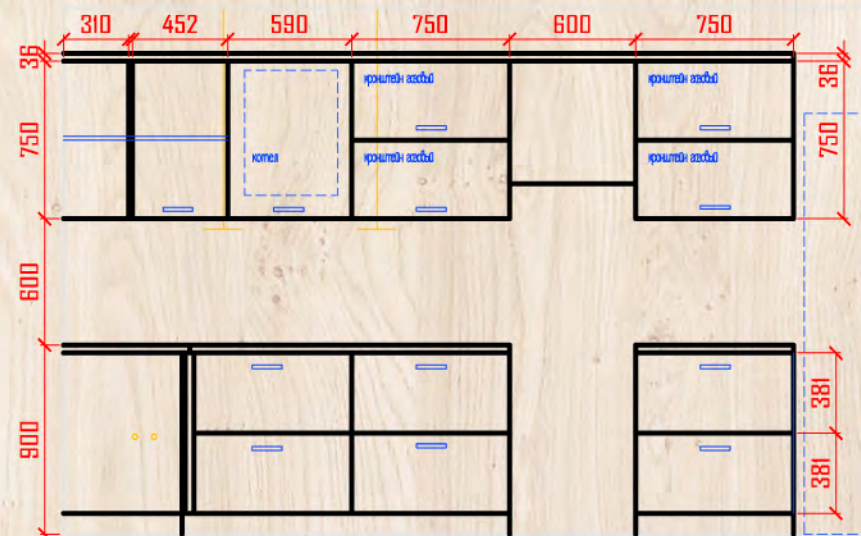

Fl Lot 11

Материалы

1. Дсп Egger H1137 Дуб феррара черно-коричневый
2. Дсп Egger U108 ST30 ваниль глянец
3. Ручки 256мм
4. Ящики самбокс
5. Кронштейн газовый
6. Петли star
7. опора H100