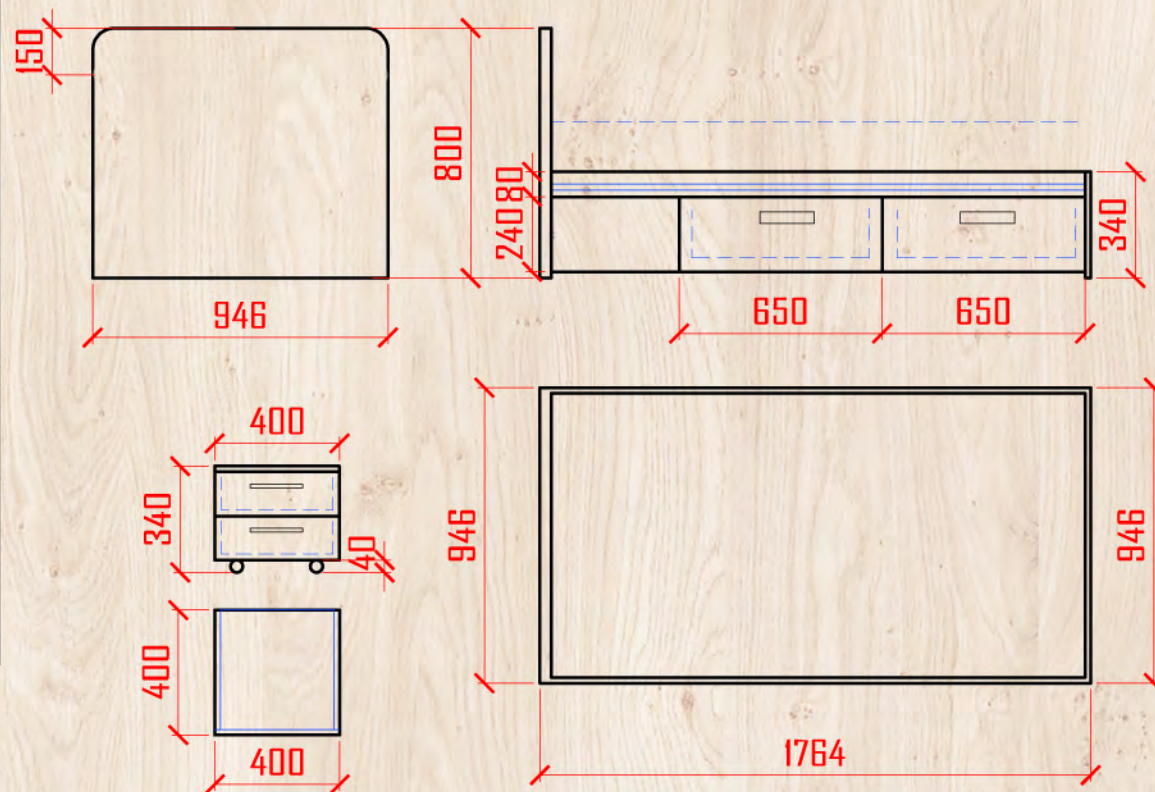

FI Lot 05

Материалы

1. Дсп Egger H3389 st11 stejar natur deschis
2. Дсп Egger U1000 ST30 белый глянец
3. Ручки врезные
4. опора роликовая H50
5. направ полного выдвижения 700
6. Ручки 160мм
7. направ полного выдвижения 350