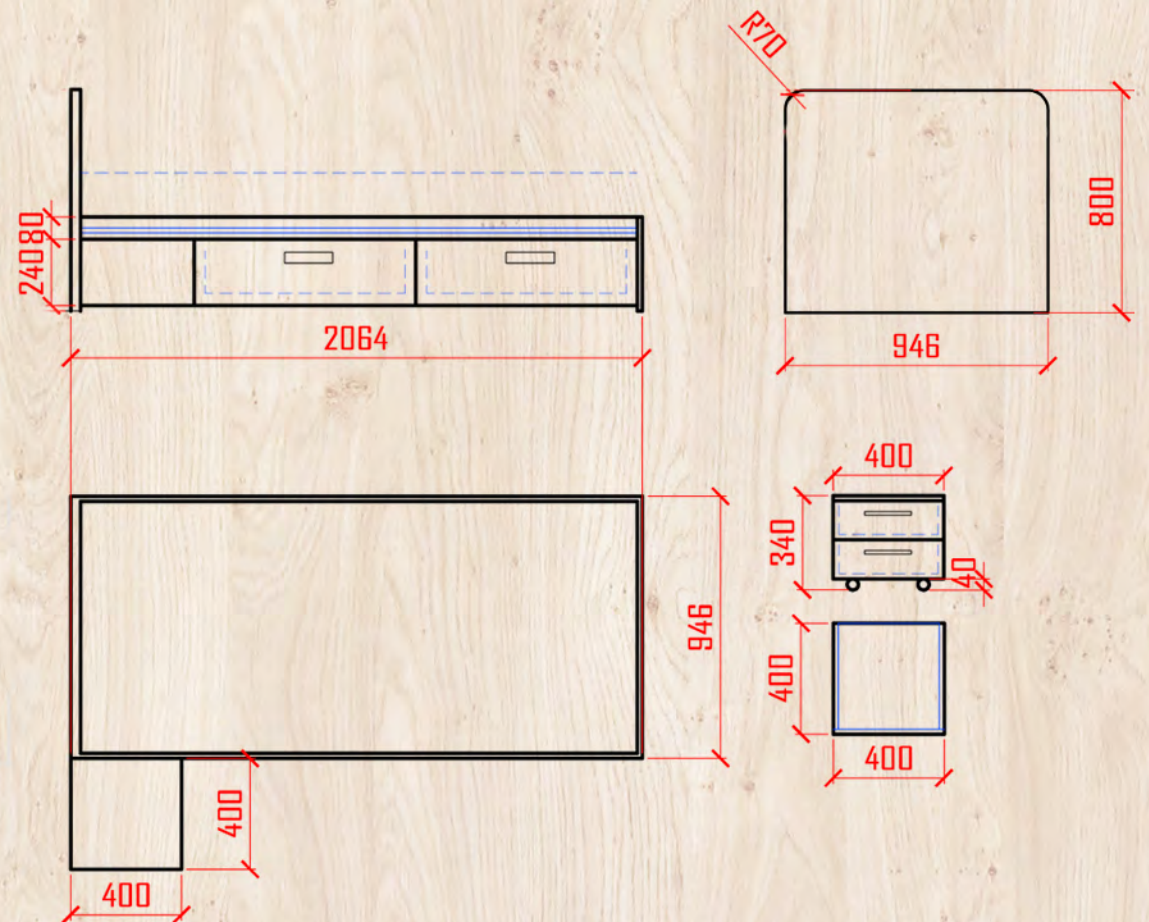

FI Lot 08

Материалы

1. Дсп Egger H1137 Дуб феррара черно-коричневый
2. Дсп Egger U108 ST30 ваниль глянец
3. Ручки врезные
4. опора роликовая Н50
5. направ полного выдвижения 700
6. Ручки 160мм
7. направ полного выдвижения 350