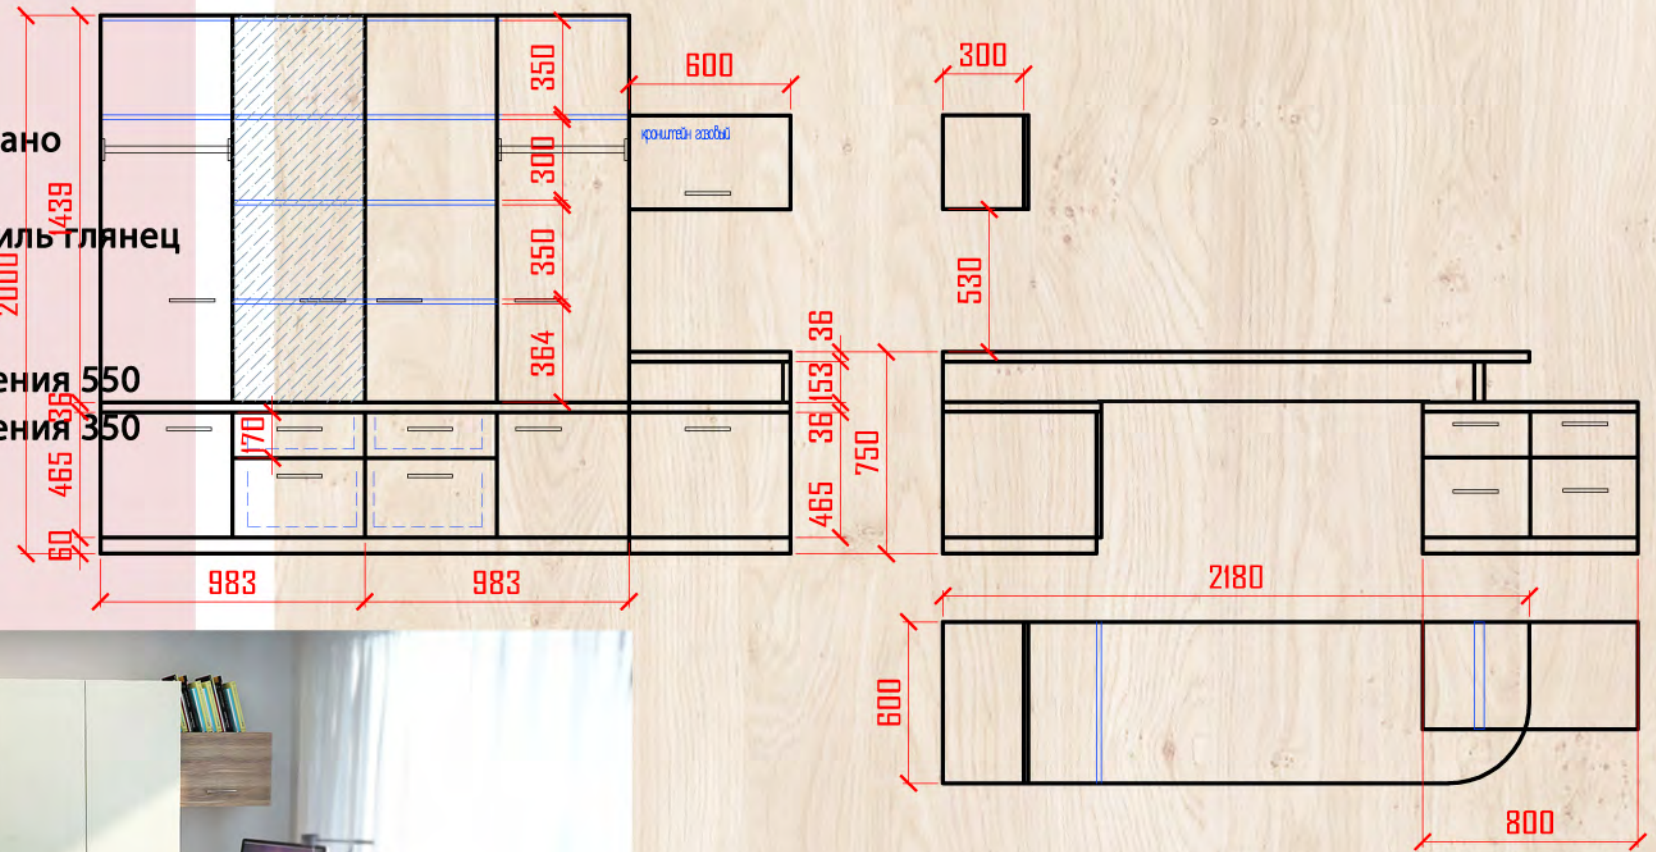

## Материалы

1. Дсп Egger H3129 ST9 мерано коричневый
2. Дсп Egger U108 ST30 ваниль глянец
3. Зеркало
4. Труба d=25
5. направ полного выдвижения 550
6. направ полного выдвижения 350
7. петли star
8. Ручки 160мм
9. кронштейн газовый