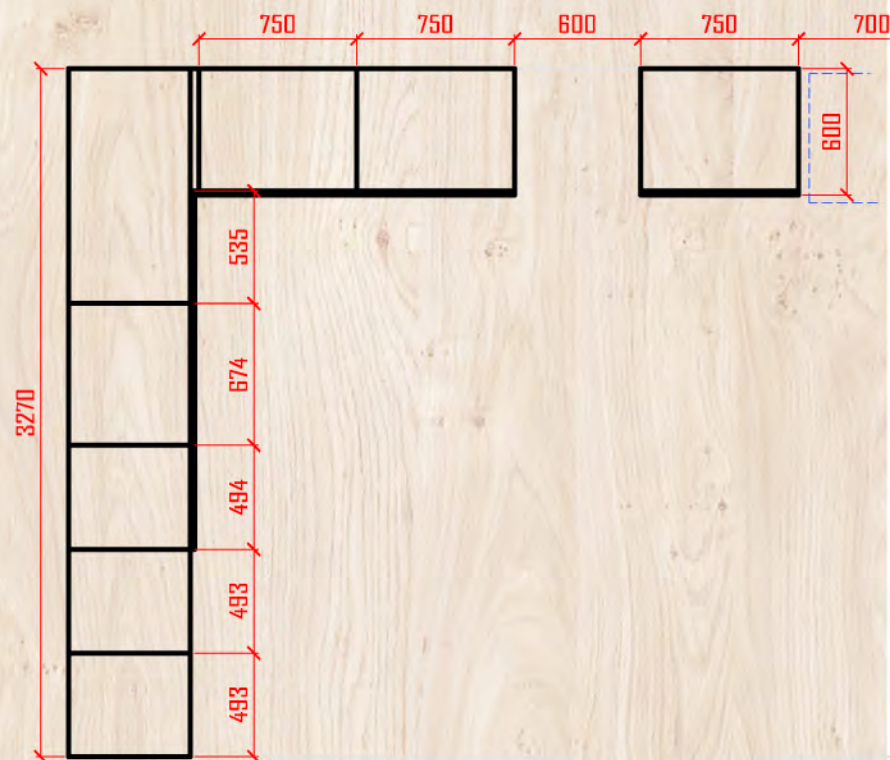

Fl Lot 11

Материалы

1. Дсп Egger H1137 Дуб феррара черно-коричневый
2. Дсп Egger U108 ST30 ваниль глянец
3. Ручки 256мм
4. Ящики самбокс
5. Кронштейн газовый
6. Петли star
7. опора H100