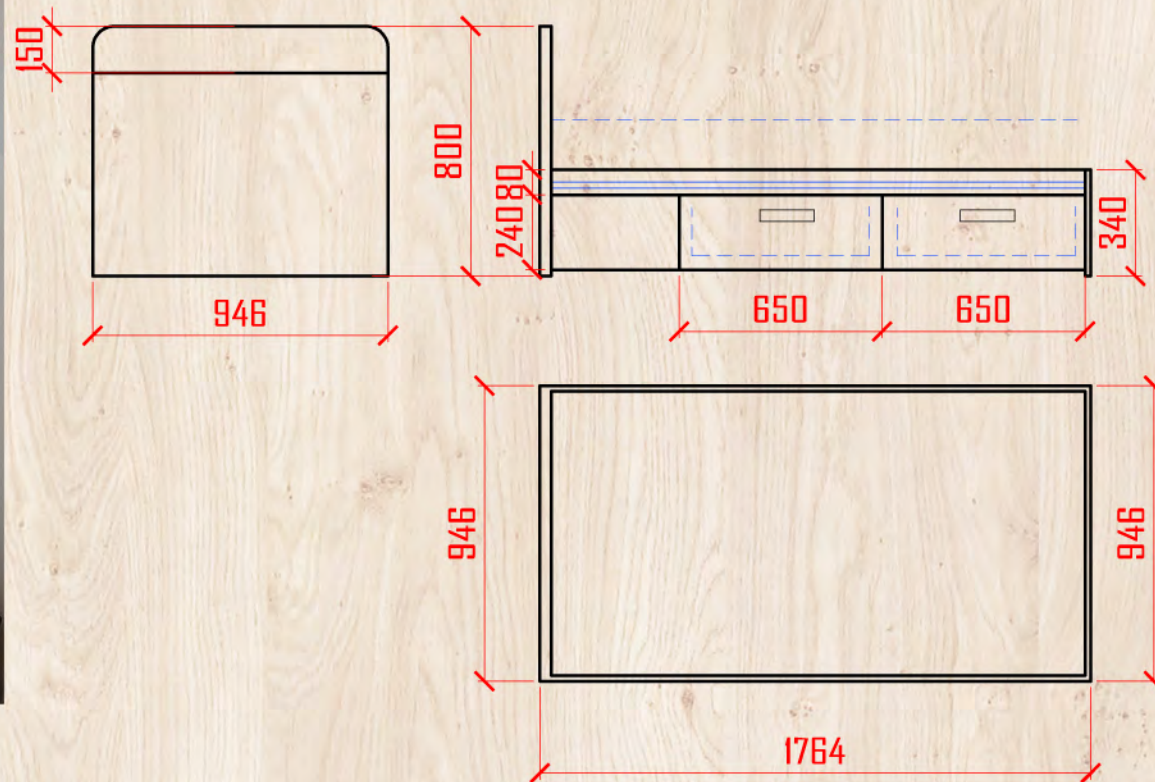

FI Lot 09

Материалы

1. Дсп Egger H1137 Дуб феррара черно-коричневый
2. Дсп Egger U108 ST30 ваниль глянец
3. Ручки врезные
4. направ полного выдвижения 700