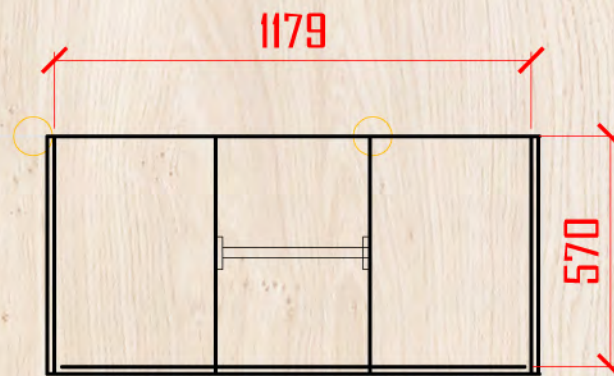

FI Lot 07

Материалы

1. Дсп Egger H3389 st11 stejar natur deschis
2. Дсп Egger U1000 ST30 белый глянец
3. Зеркало
4. Труба d=25
5. направ полного выдвижения 550
6. Ручки 160мм
7. петли star