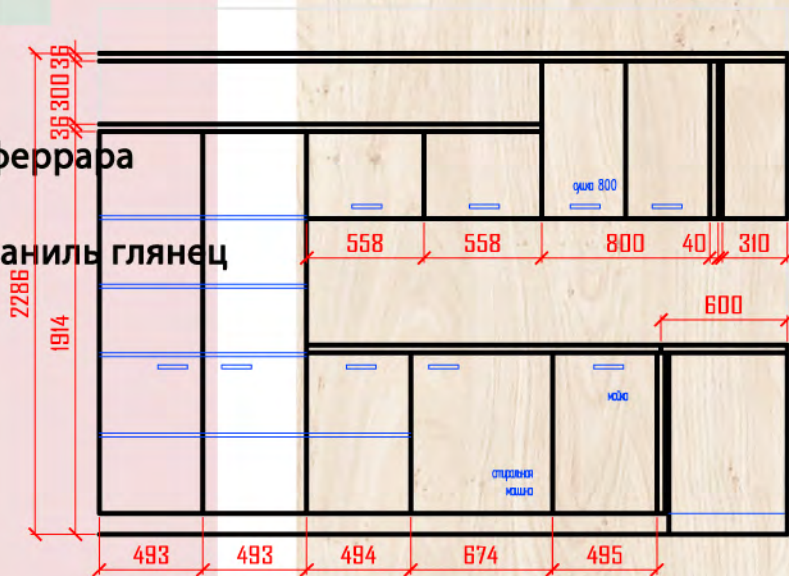

Fl Lot 11

Материалы

1. Дсп Egger H1137 Дуб феррара черно-коричневый
2. Дсп Egger U108 ST30 ваниль глянец
3. Ручки 256мм
4. Ящики самбокс
5. Кронштейн газовый
6. Петли star
7. опора H100